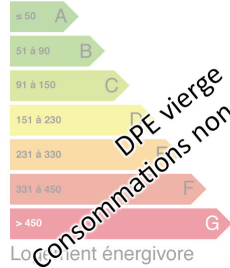

Cuisine :

Chauffage : Non

Surface habitable : 118m²

Surface du terrain : 1300m²

Surface carrez : 0m²

Surface terrasse : 0m²

Faible émission de GES

Faible émission de GES

Logement

Logement économe

Logement

Logement énergivore

GES vierge
Consommations non exploitables

DPE vierge
Consommations non exploitables